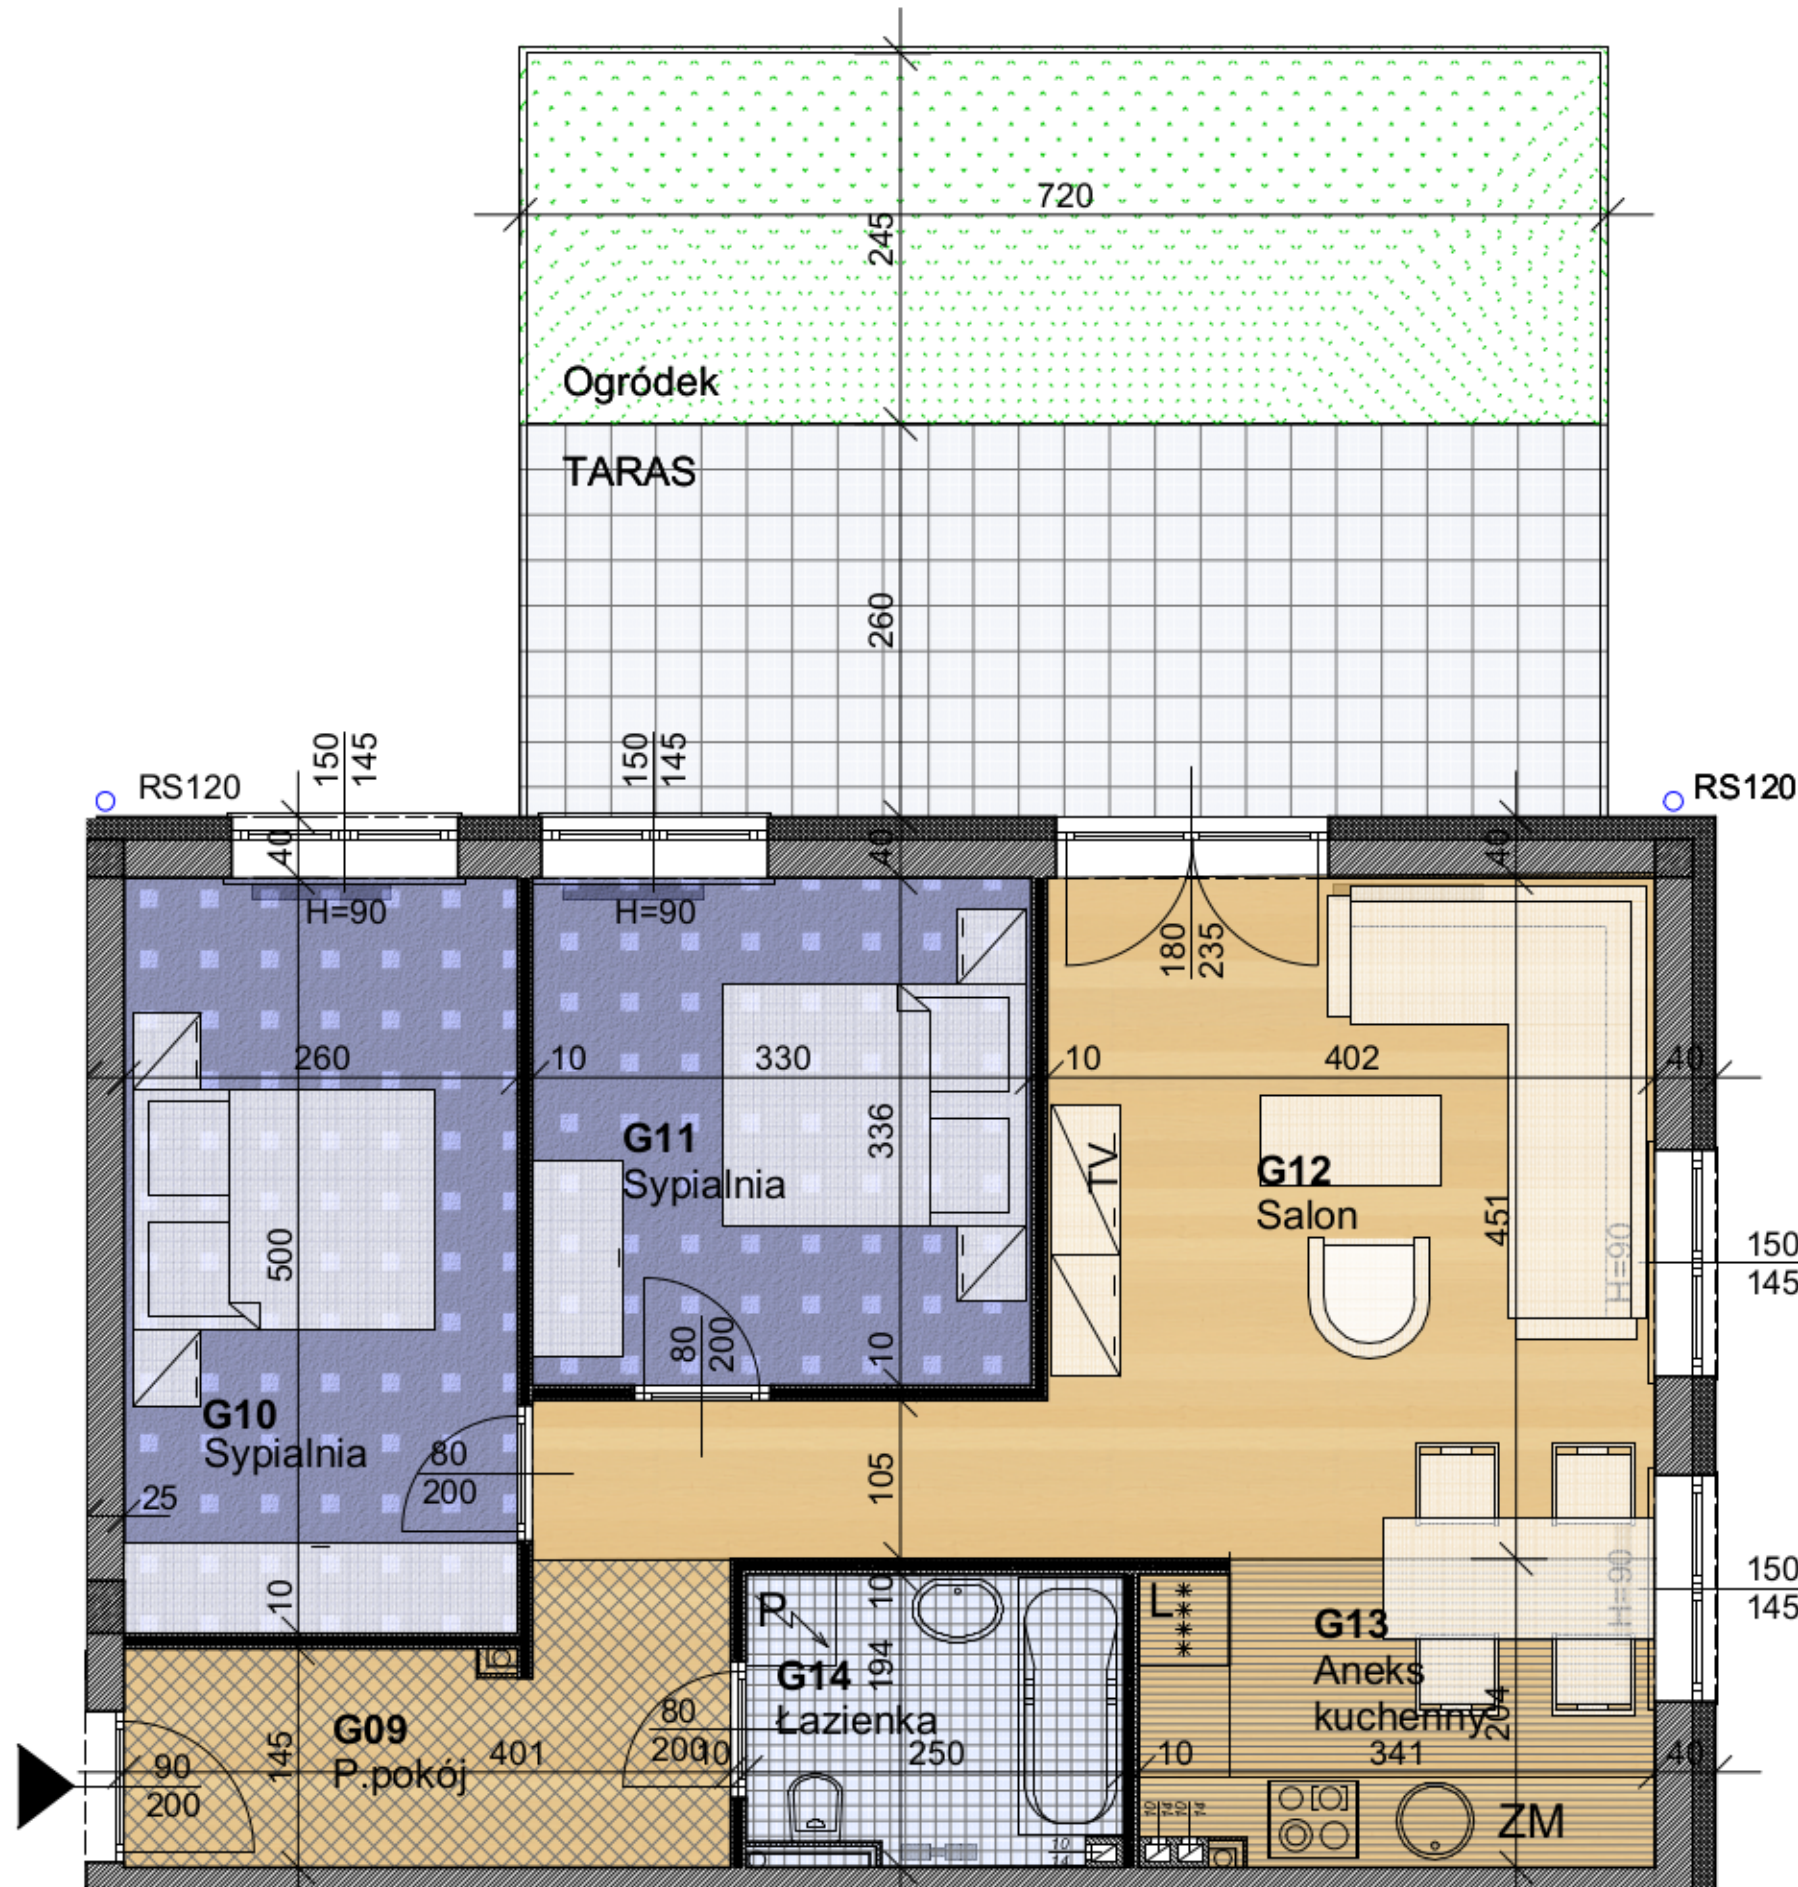

# M02

MIESZKANIE 02 = 64,07m<sup>2</sup>

G09	Przedpokój	6,57
G10	Sypialnia	13,02
G11	Sypialnia	11,08
G12	Salon	21,79
G13	Aneks kuchenny	6,82
G14	Łazienka	4,79
	Taras	
	Ogródek	