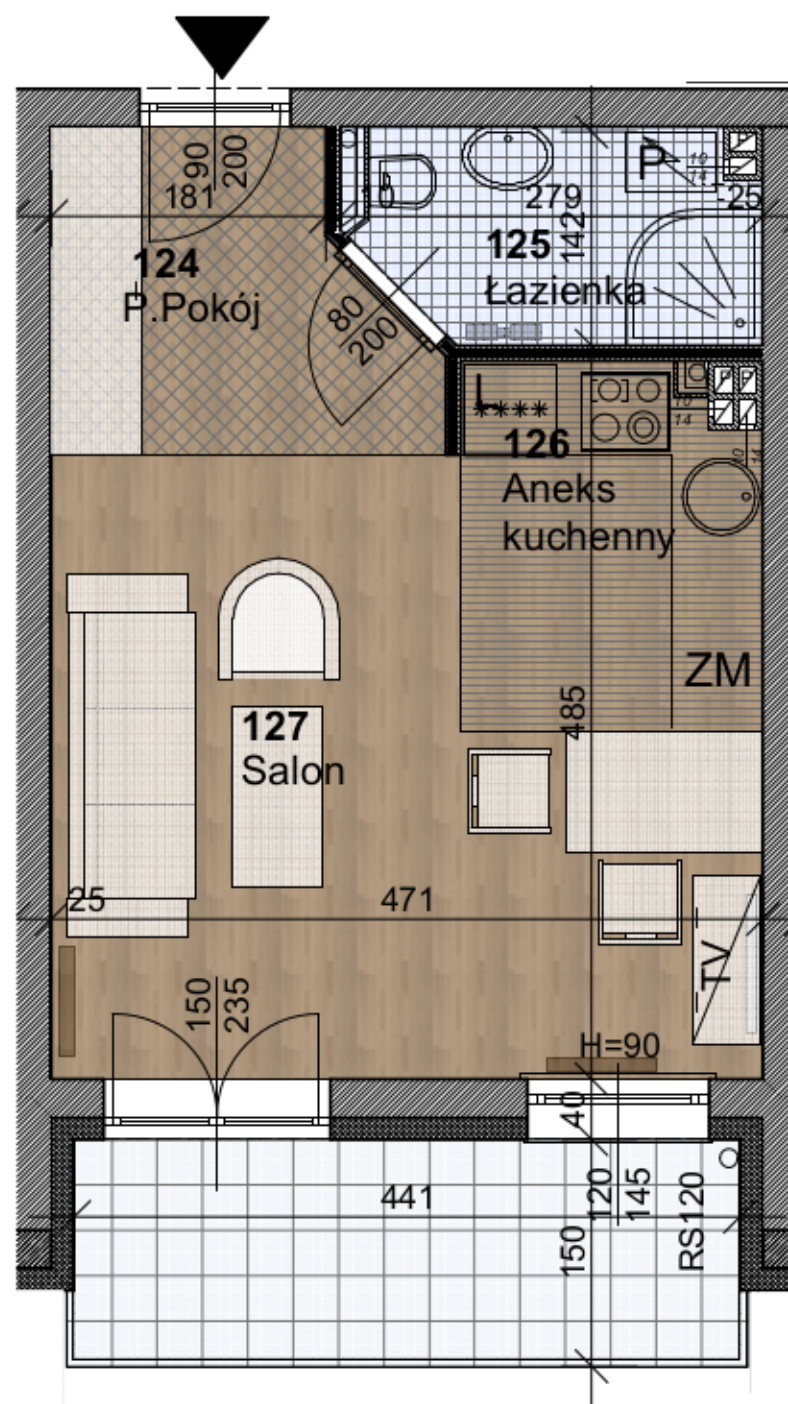

M15

MIESZKANIE 15 = 28,96 m ²		
124	Przedpokój	4,78
125	Łazienka	3,66
126	Aneks kuchenny	4,72
127	Salon	15,80
	Balkon	6,39