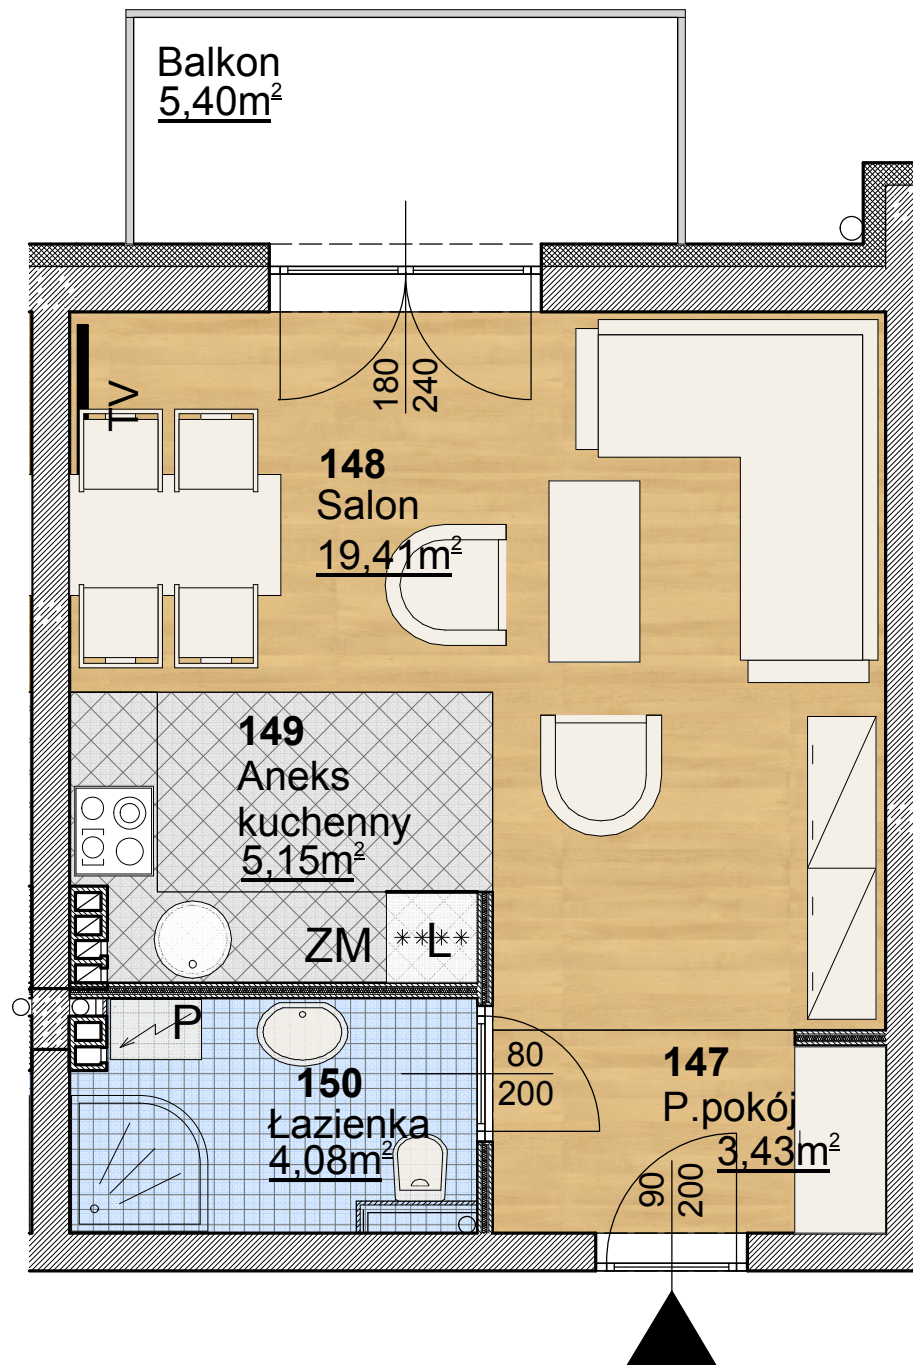

M12

MIESZKANIE 12			
Nr. pom	Nazwa pomieszczenia	Pow. m2	Kubatura m3
147	Przedpokój	3,43	8,68
148	Salon	19,41	49,11
149	Aneks kuchenny	5,15	13,03
150	Łazienka	4,08	10,32
		32,07	81,14