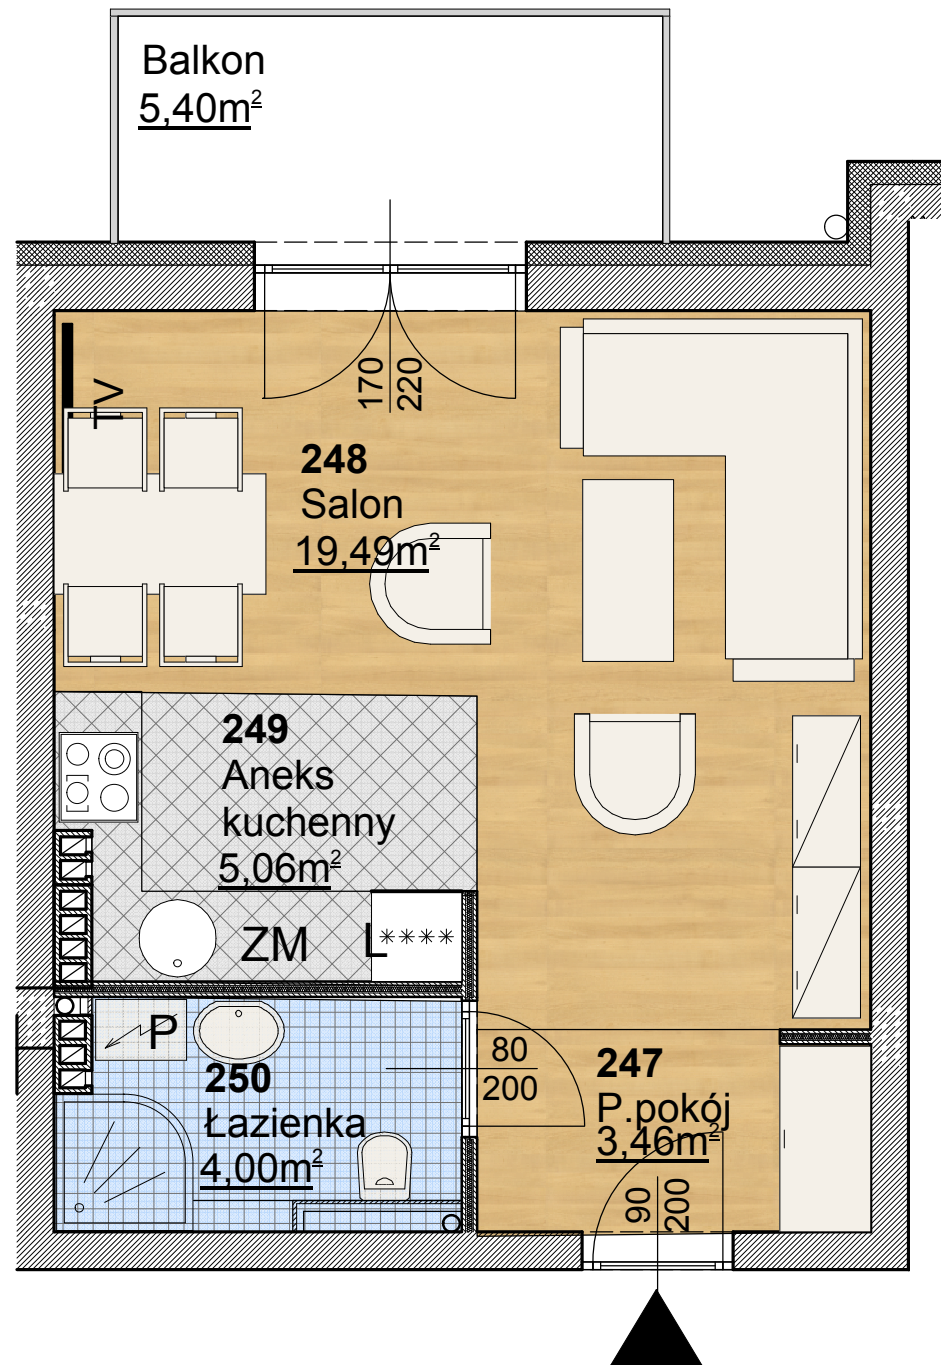

M18

MIESZKANIE 18			
Nr. pom	Nazwa pomieszczenia	Pow. m2	Kubatura m3
247	Przedpokój	3,44	9,98
248	Salon	19,49	56,52
249	Aneks kuchenny	5,06	14,67
250	Łazienka	4,00	11,60
		31,99	92,77