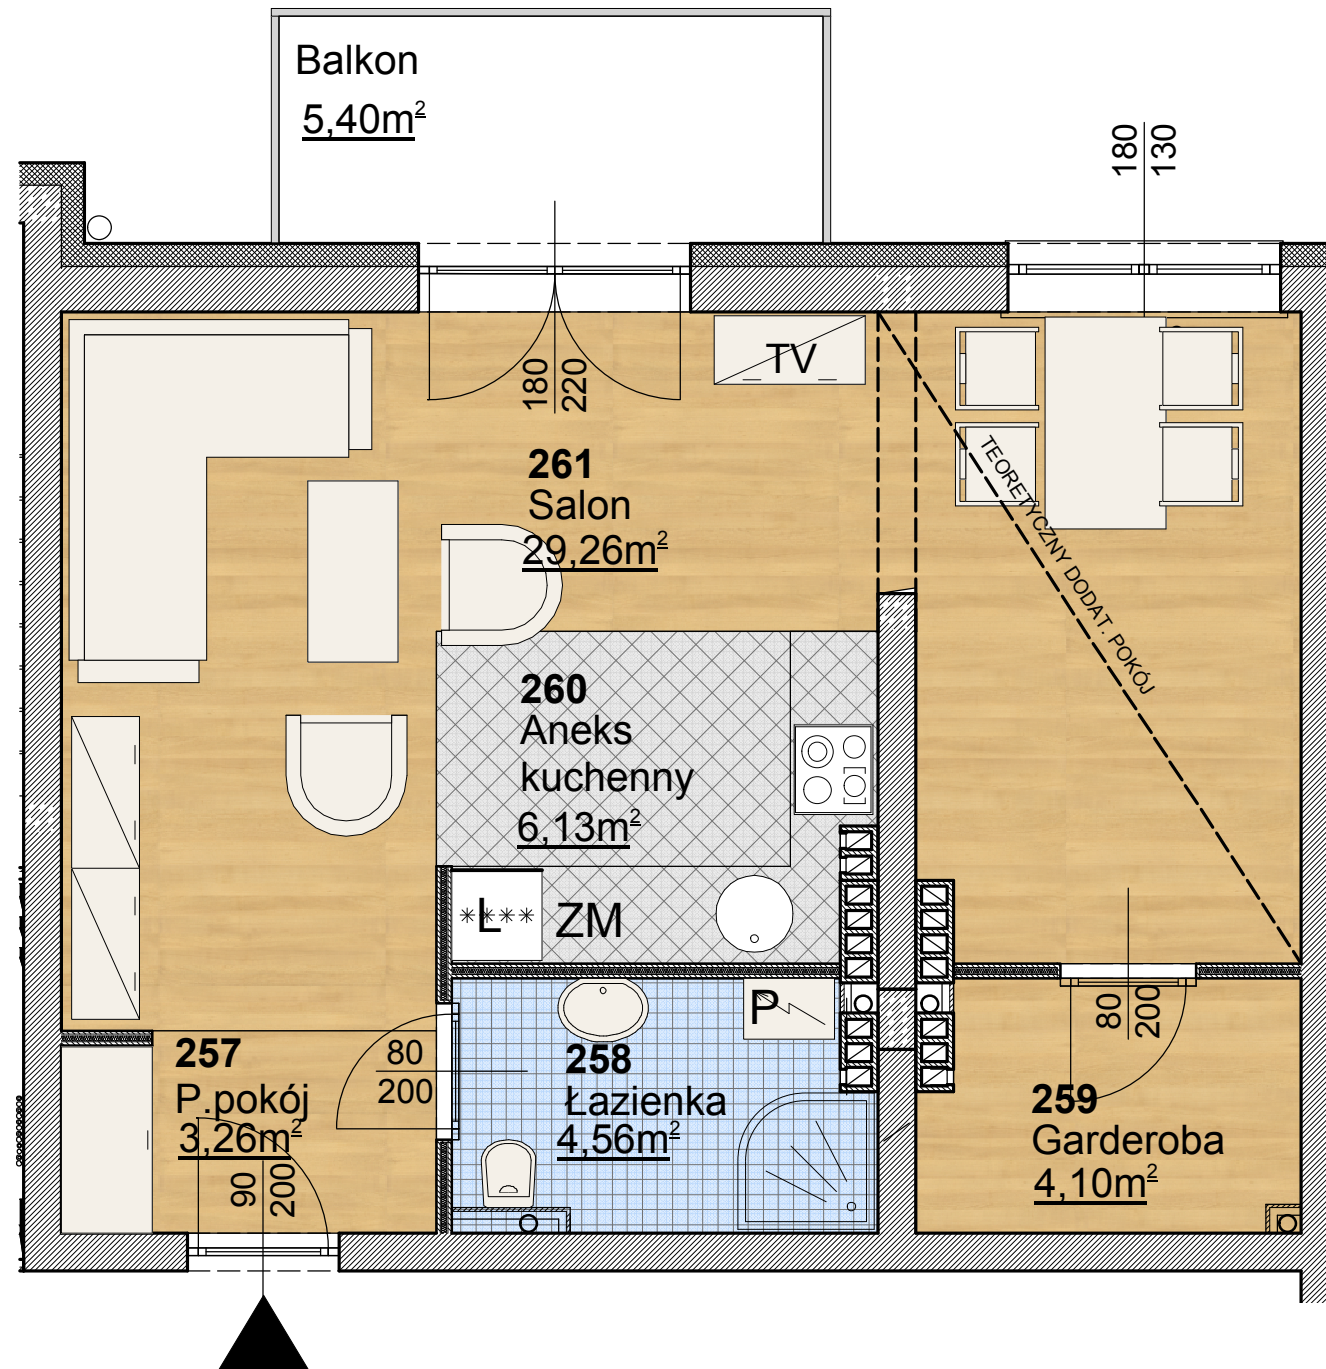

M31

MIESZKANIE 31			
Nr. pom	Nazwa pomieszczenia	Pow. m ²	Kubatura m ³
257	Przedpokój	3,26	9,45
258	Łazienka	4,56	13,22
259	Garderoba	4,10	11,89
260	Aneks kuchenny	6,13	17,78
261	Salon	29,26	84,85
		47,31	137,20