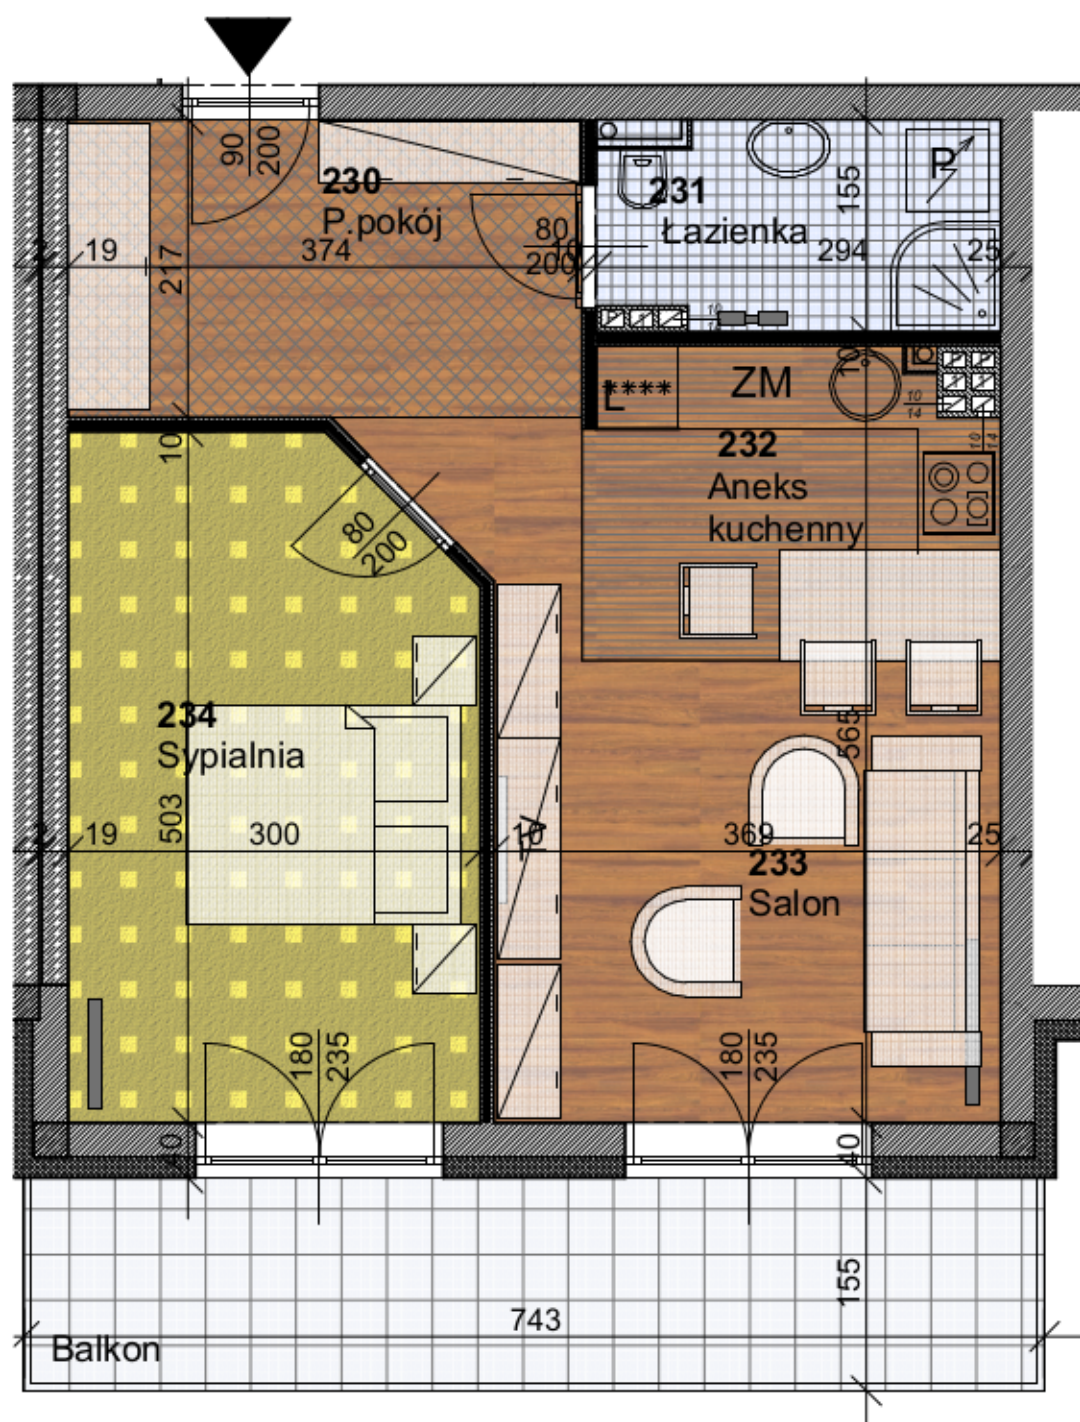

M26

MIESZKANIE 26 = 47,90 m²

230	Przedpokój	8,12
231	Łazienka	4,42
232	Aneks kuchenny	6,66
233	Salon	14,25
234	Sypialnia	14,45
	Balkon	10,99