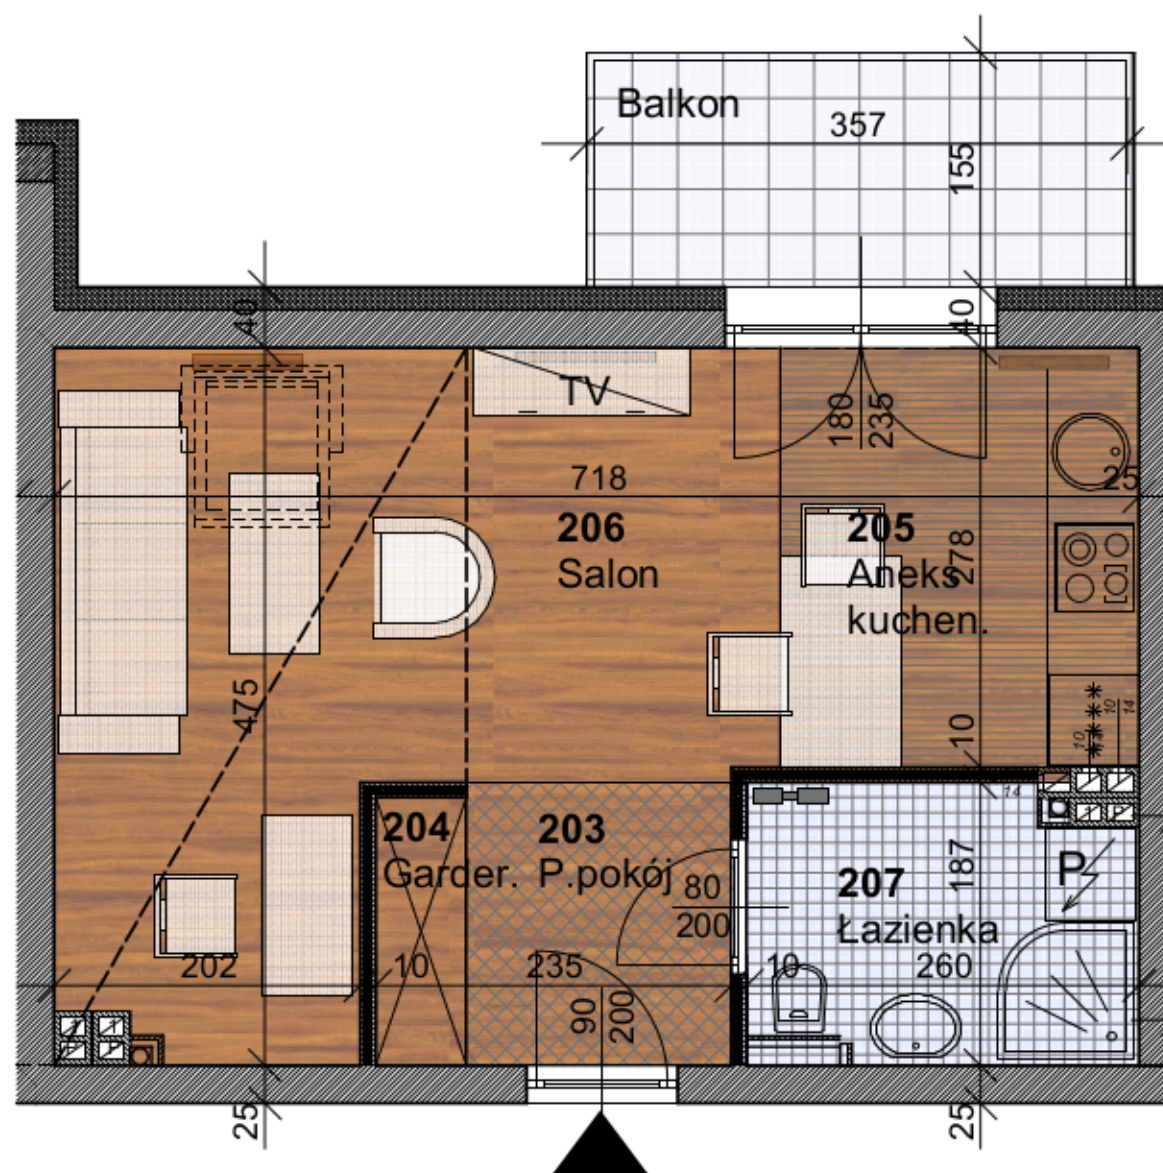

M22

MIESZKANIE 22 = 33,00 m ²		
203	Przedpokój	3,29
204	Garderoba	1,06
205	Aneks kuchenny	6,57
206	Salon	17,37
207	Łazienka	4,71
	Balkon	5,28