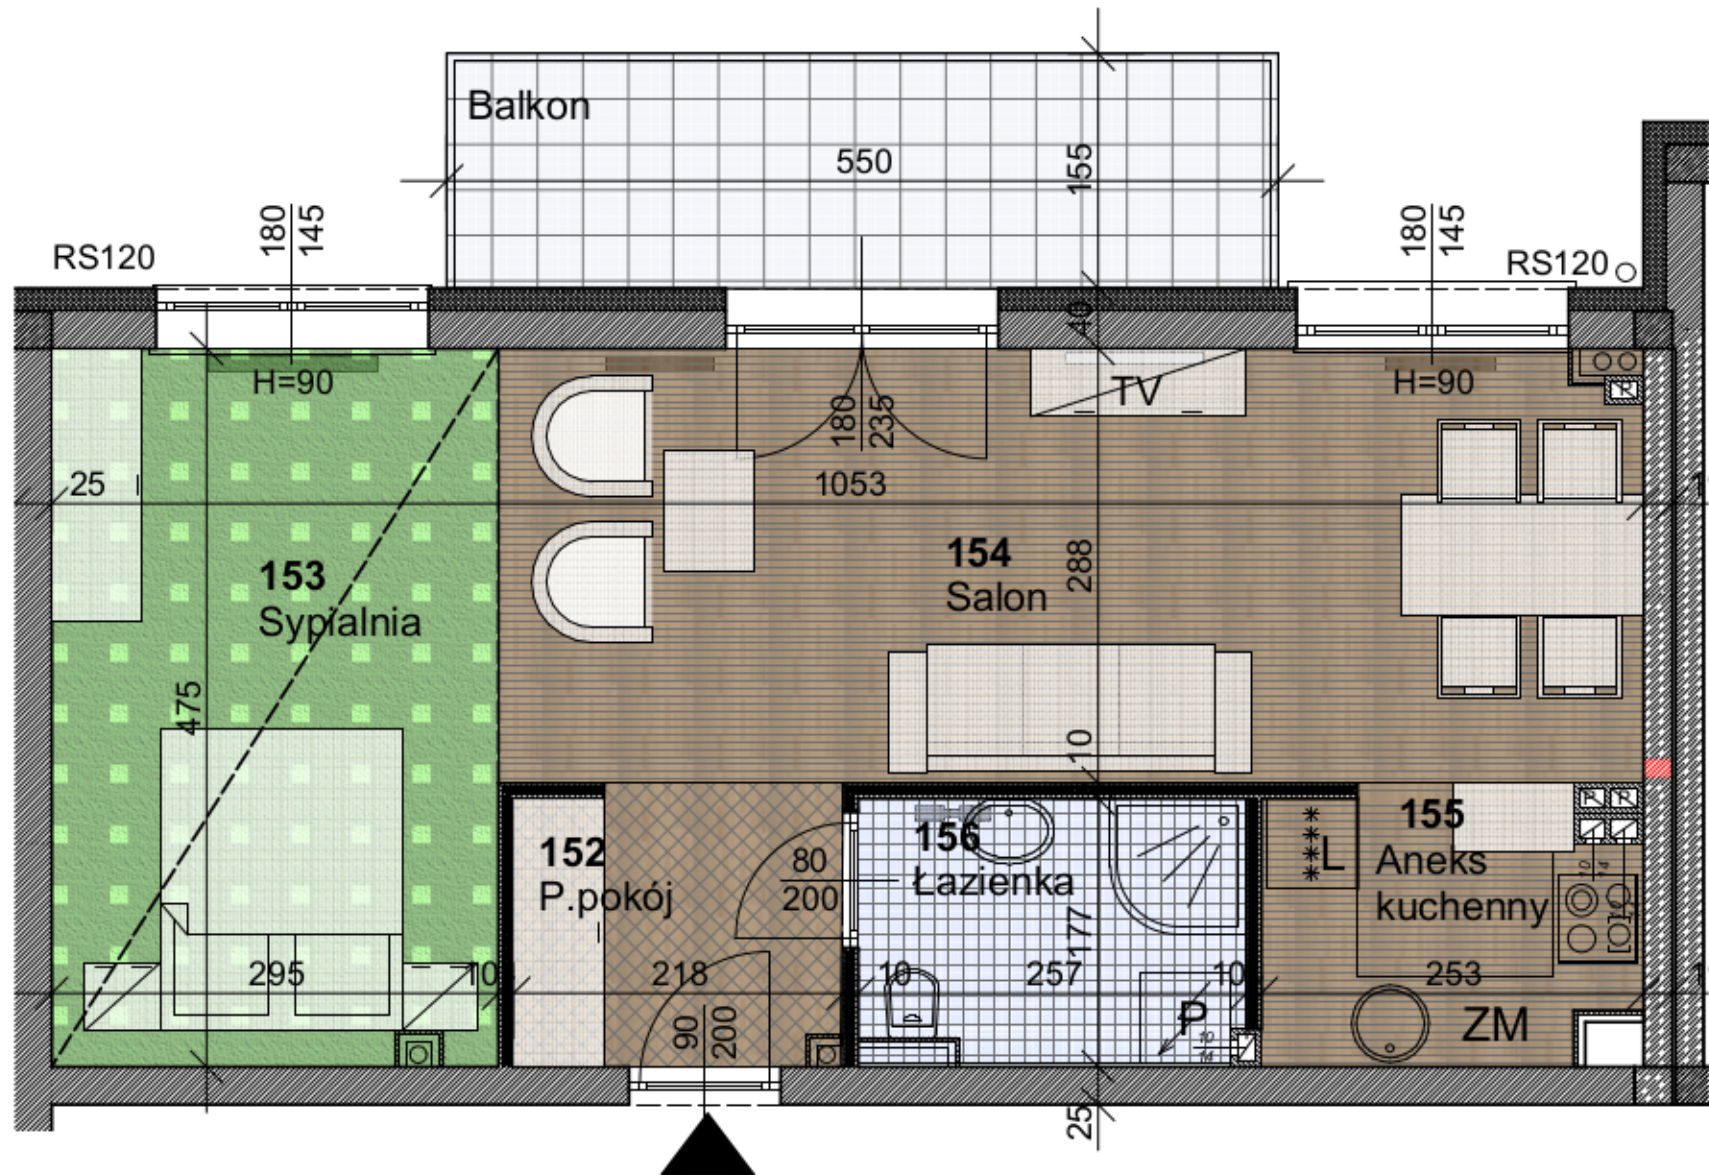

# M21

### MIESZKANIE 21 = 44,09 m<sup>2</sup>

152	Przedpokój	4,01
153	Sypialnia	14,03
154	Salon	21,73
155	Aneks kuchenny	4,32
156	Łazienka	4,47
	Balkon	8,10