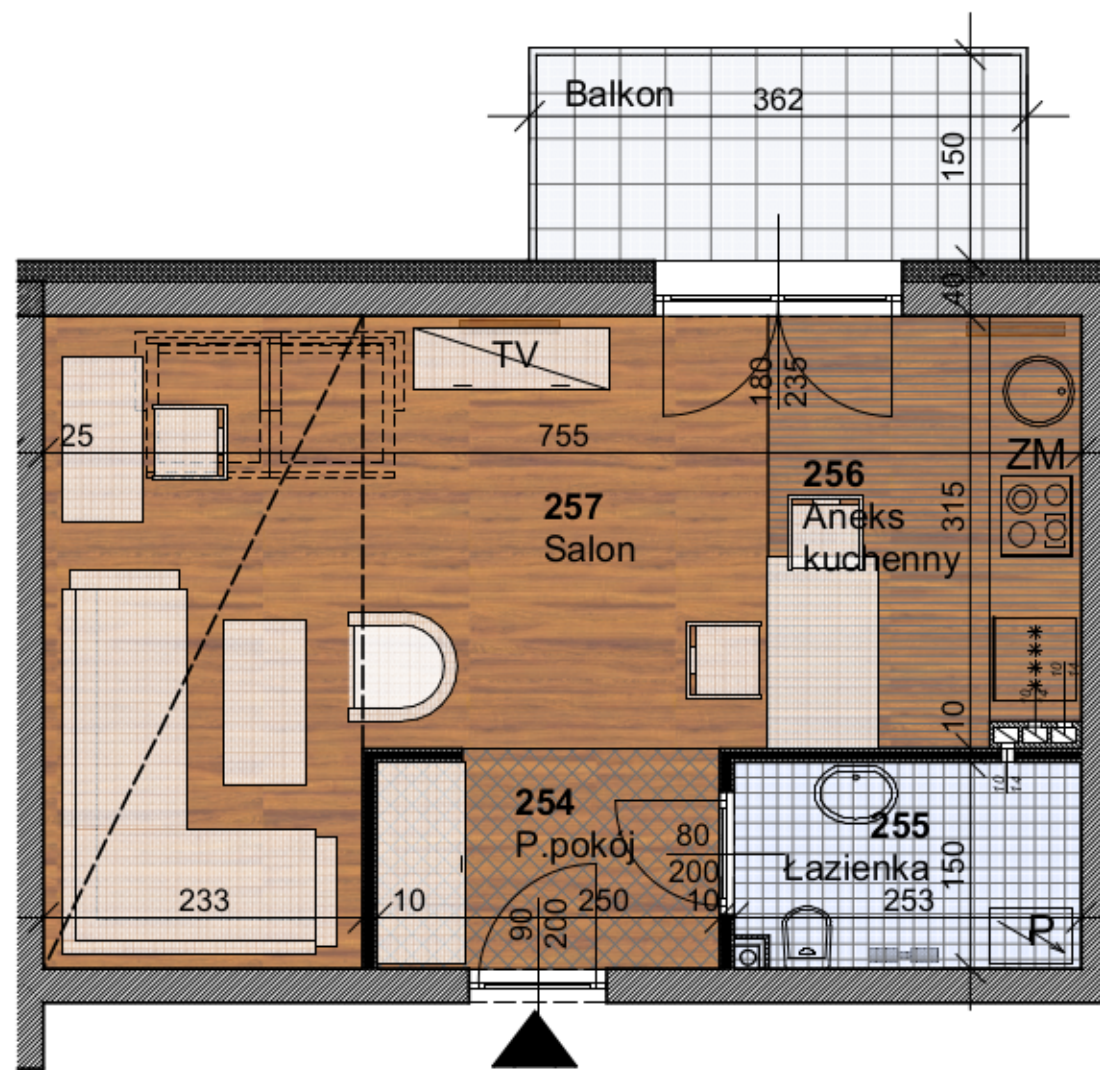

M30

MIESZKANIE 30 = 35,09 m²

254	Przedpokój	3,93
255	Łazienka	3,79
256	Aneks kuchenny	7,04
257	Salon	20,33
	Balkon	5,28

1 Poddasze