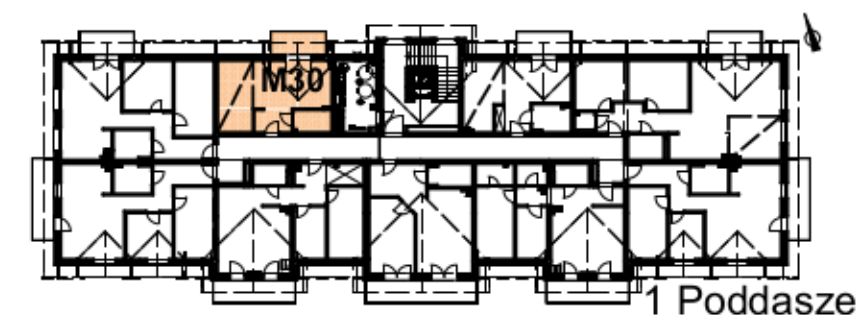

M30

MIESZKANIE 30 = 35,09 m²

254	Przedpokój	3,93
255	Łazienka	3,79
256	Aneks kuchenny	7,04
257	Salon	20,33
	Balkon	5,28

1 Poddasze