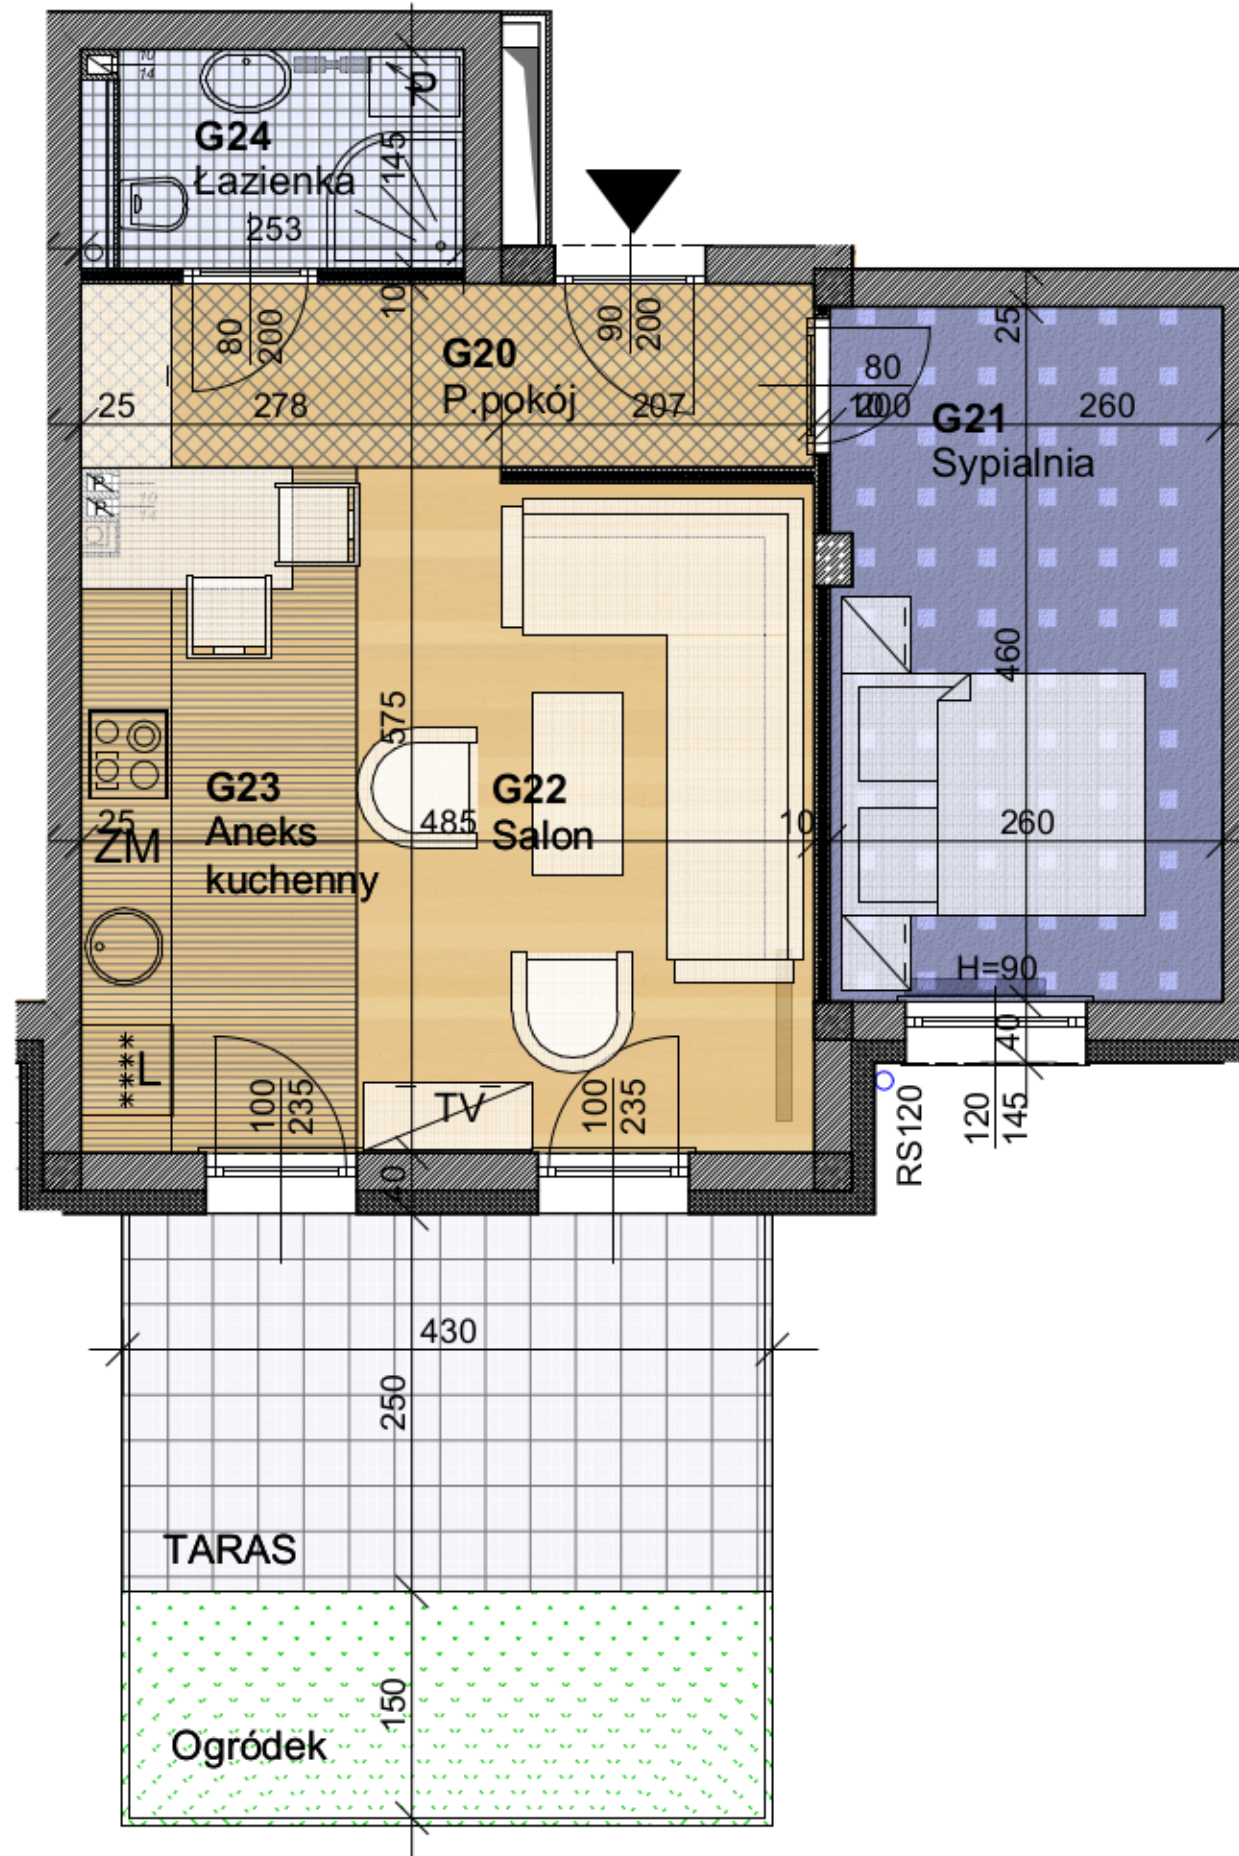

M04

MIESZKANIE 04 = 43,14 m²

G20	Przedpokój	5,90
G21	Sypialnia	11,92
G22	Salon	13,52
G23	Aneks kuchenny	8,17
G24	Łazienka	3,63
	Taras	
	Ogródek	