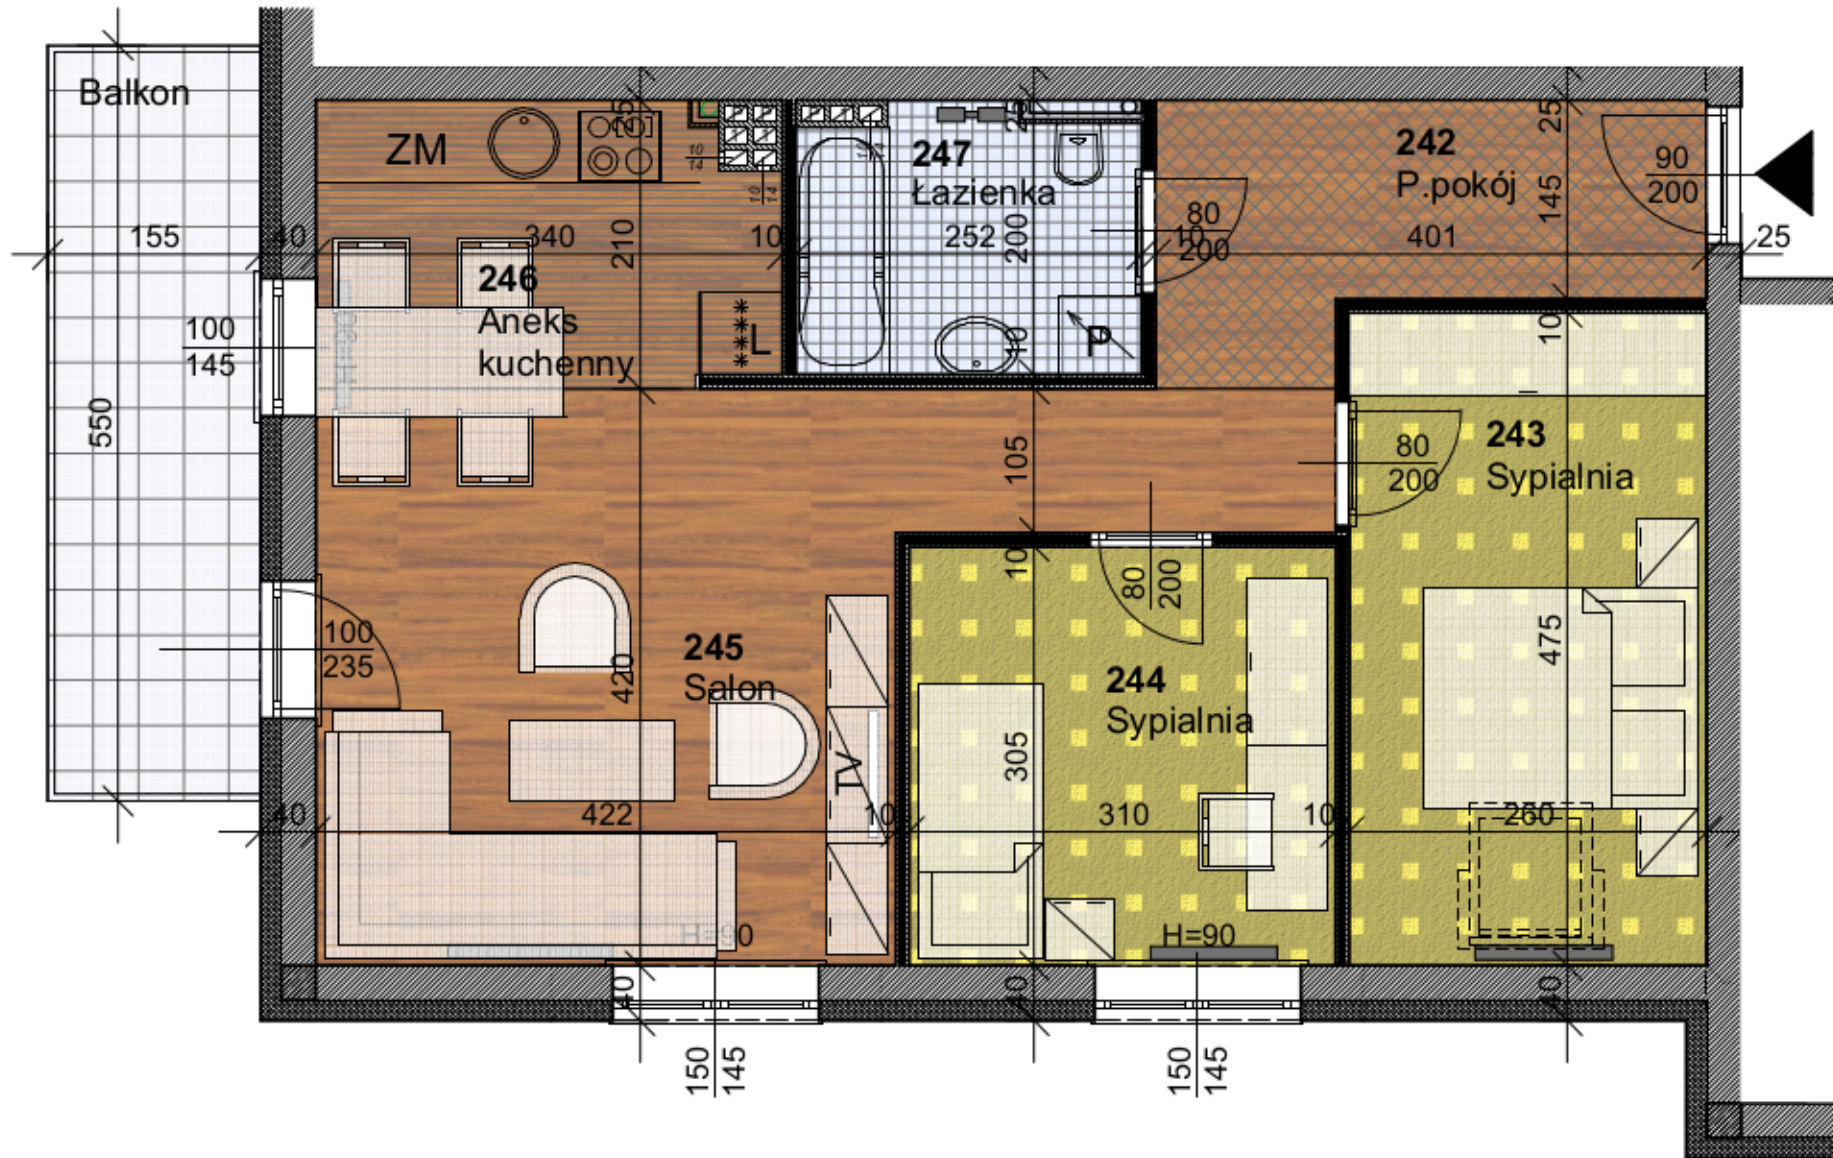

# M28

MIESZKANIE 28 = 61,30 m<sup>2</sup>

|     |                |       |
|-----|----------------|-------|
| 242 | Przedpokój     | 6,67  |
| 243 | Sypialnia      | 12,35 |
| 244 | Sypialnia      | 9,47  |
| 245 | Salon          | 21,08 |
| 246 | Aneks kuchenny | 6,83  |
| 247 | Łazienka       | 4,90  |
|     | Balkon         | 8,10  |