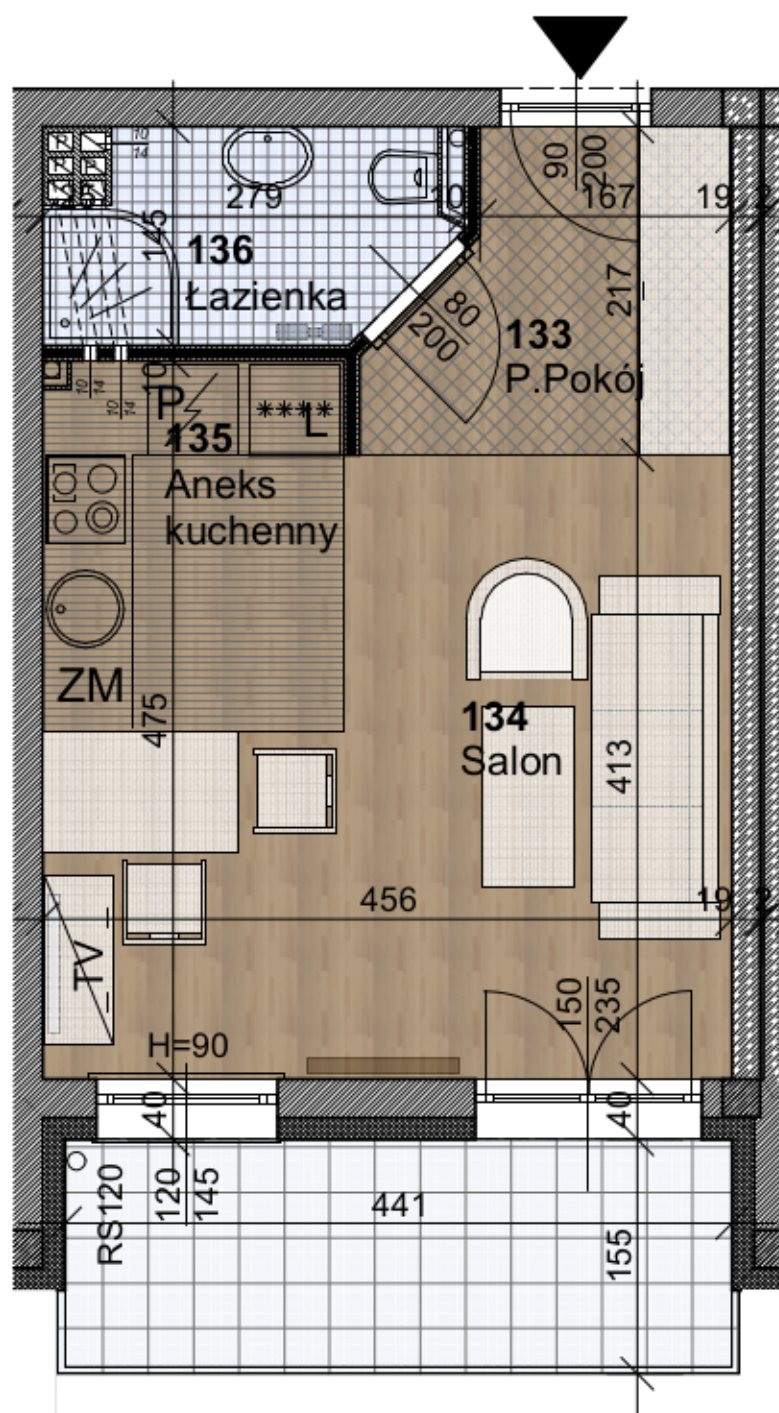

M17

MIESZKANIE 17 = 28,04 m²

133	Przedpokój	4,45
134	Salon	15,18
135	Aneks kuchenny	4,89
136	Łazienka	3,52
	Balkon	6,61

1 Piętro