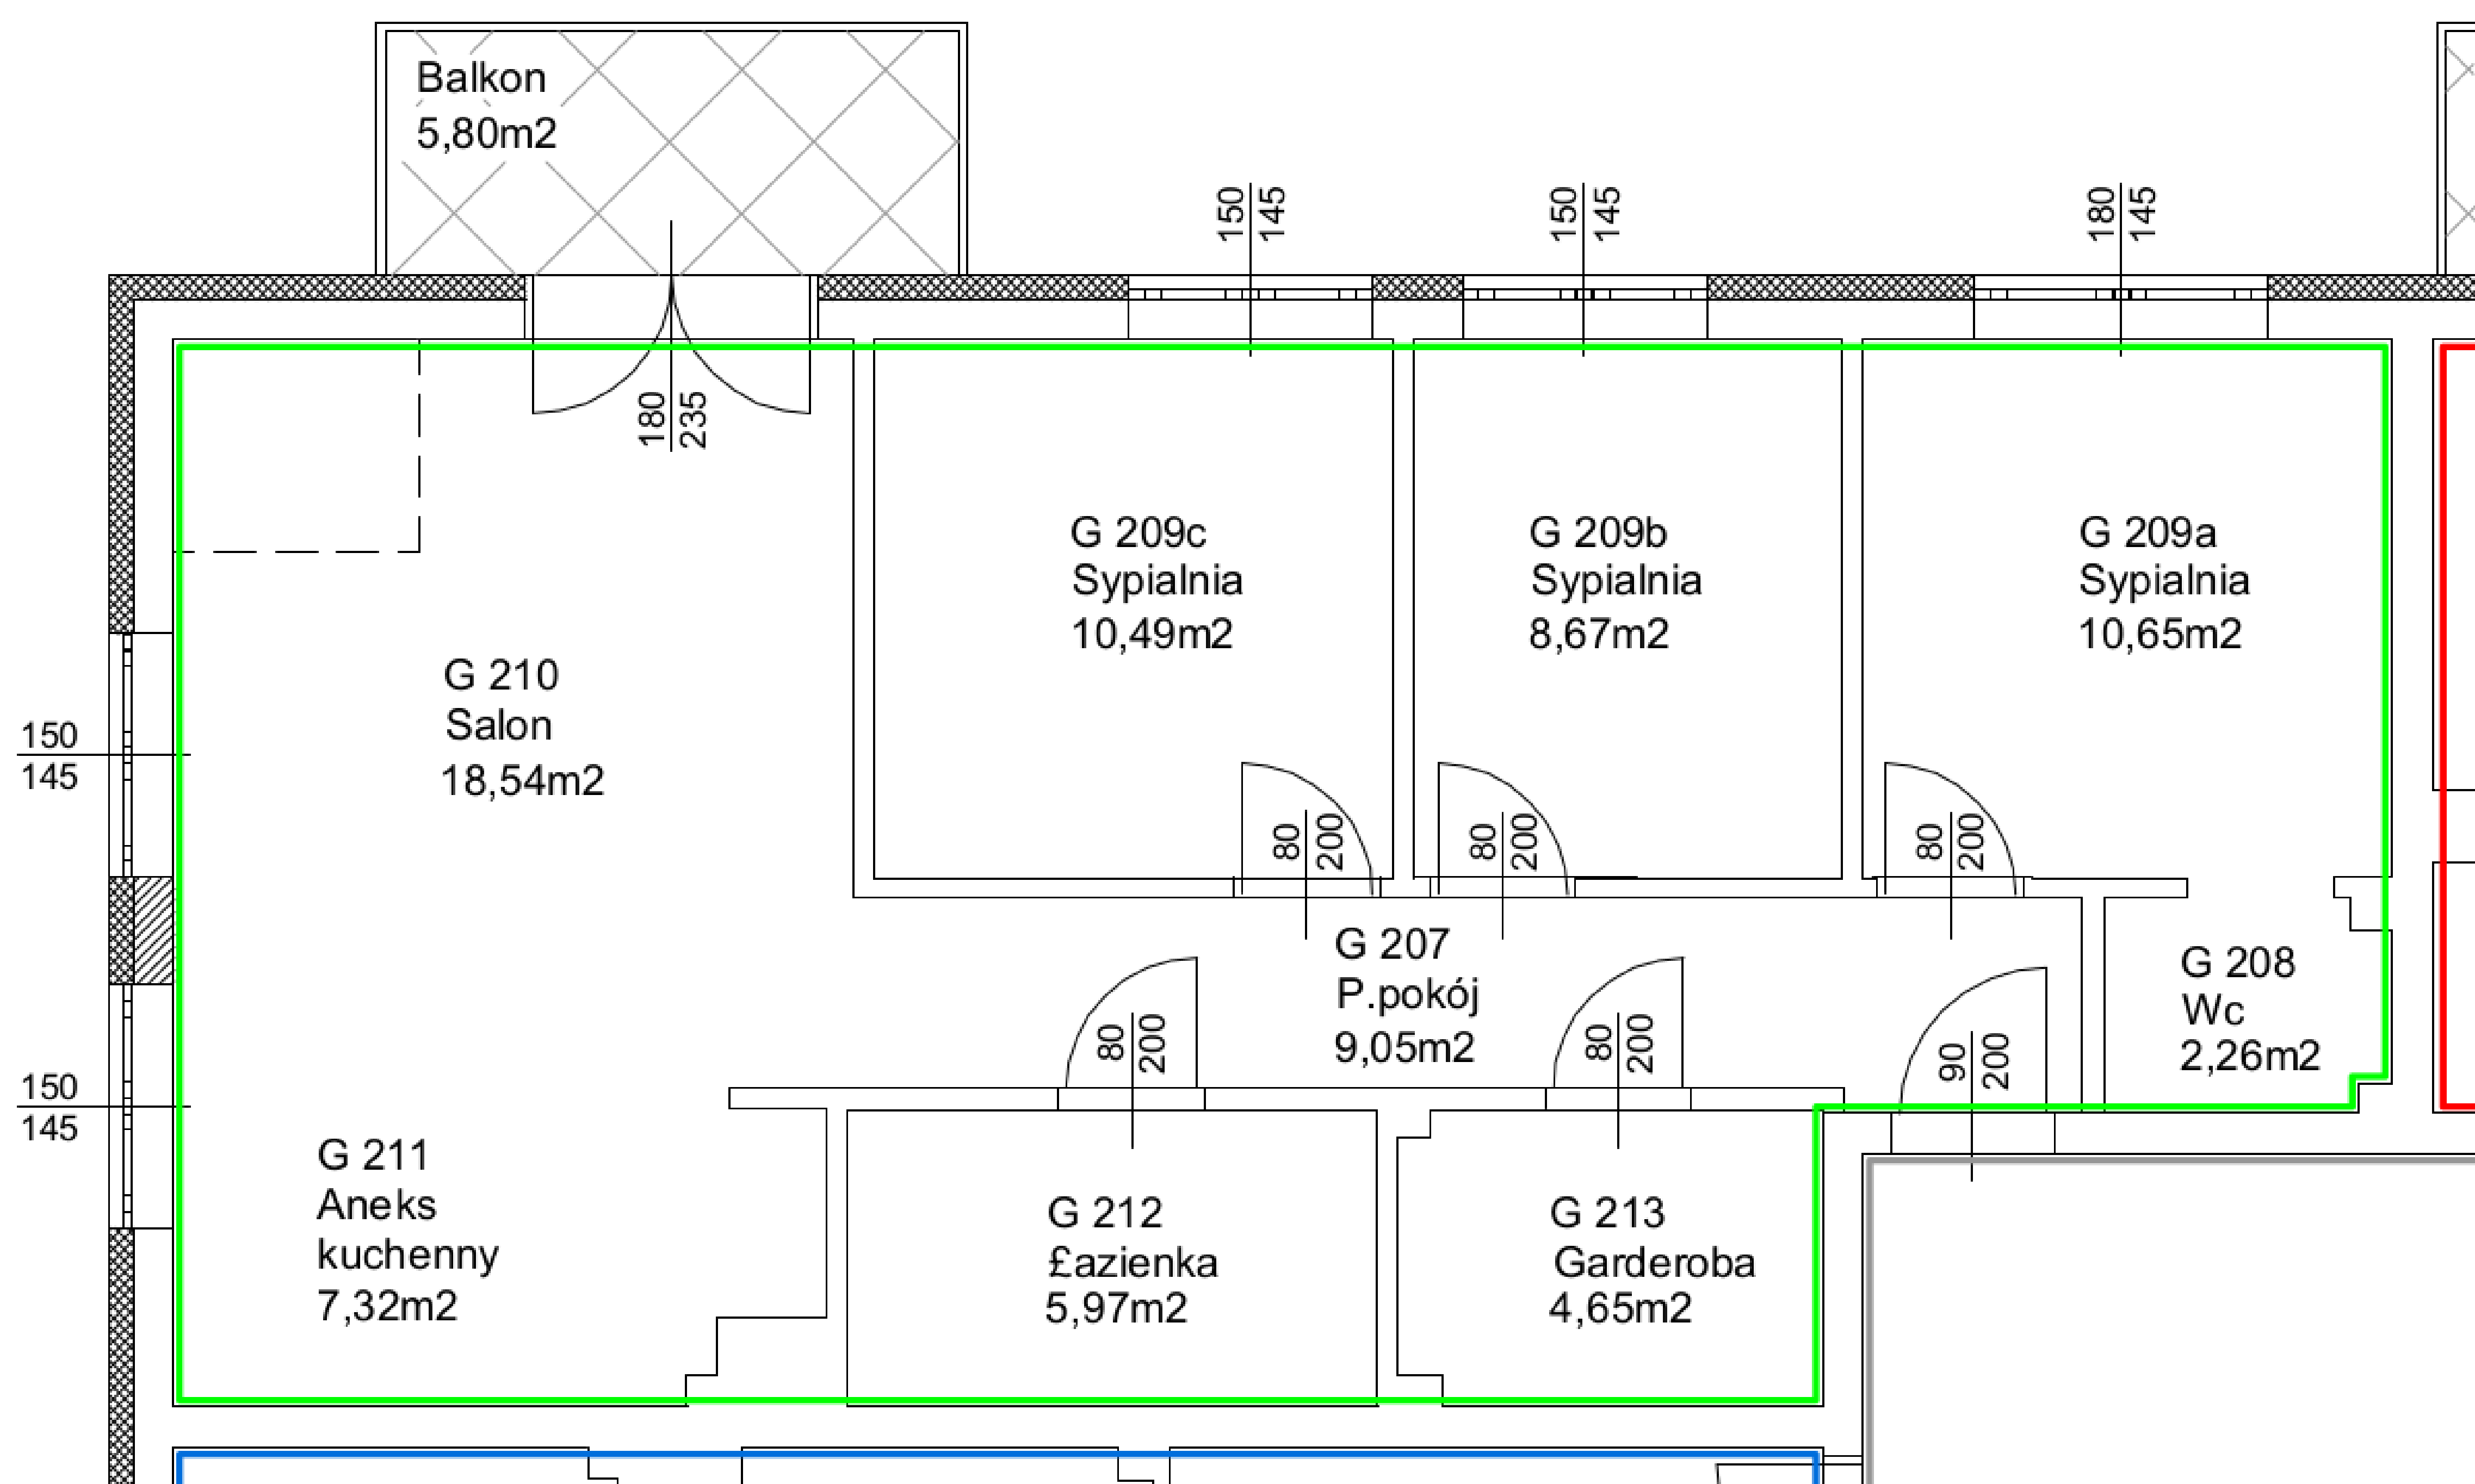

Mieszkanie 23 pow. 77,60m²

MIESZKANIE 23		
Nr. pom	Nazwa pomieszczenia	Pow. m ²
G207	Przedpokój	9,05
G208	Wc	2,26
G209a	Sypialnia	10,65
G209b	Sypialnia	8,67
G209c	Sypialnia	10,49
G210	Salon	18,54
G211	Aneks Kuchenny	7,32
G212	Łazienka	5,97
G213	Garderoba	4,65
		77,60
	Balkon	5,80