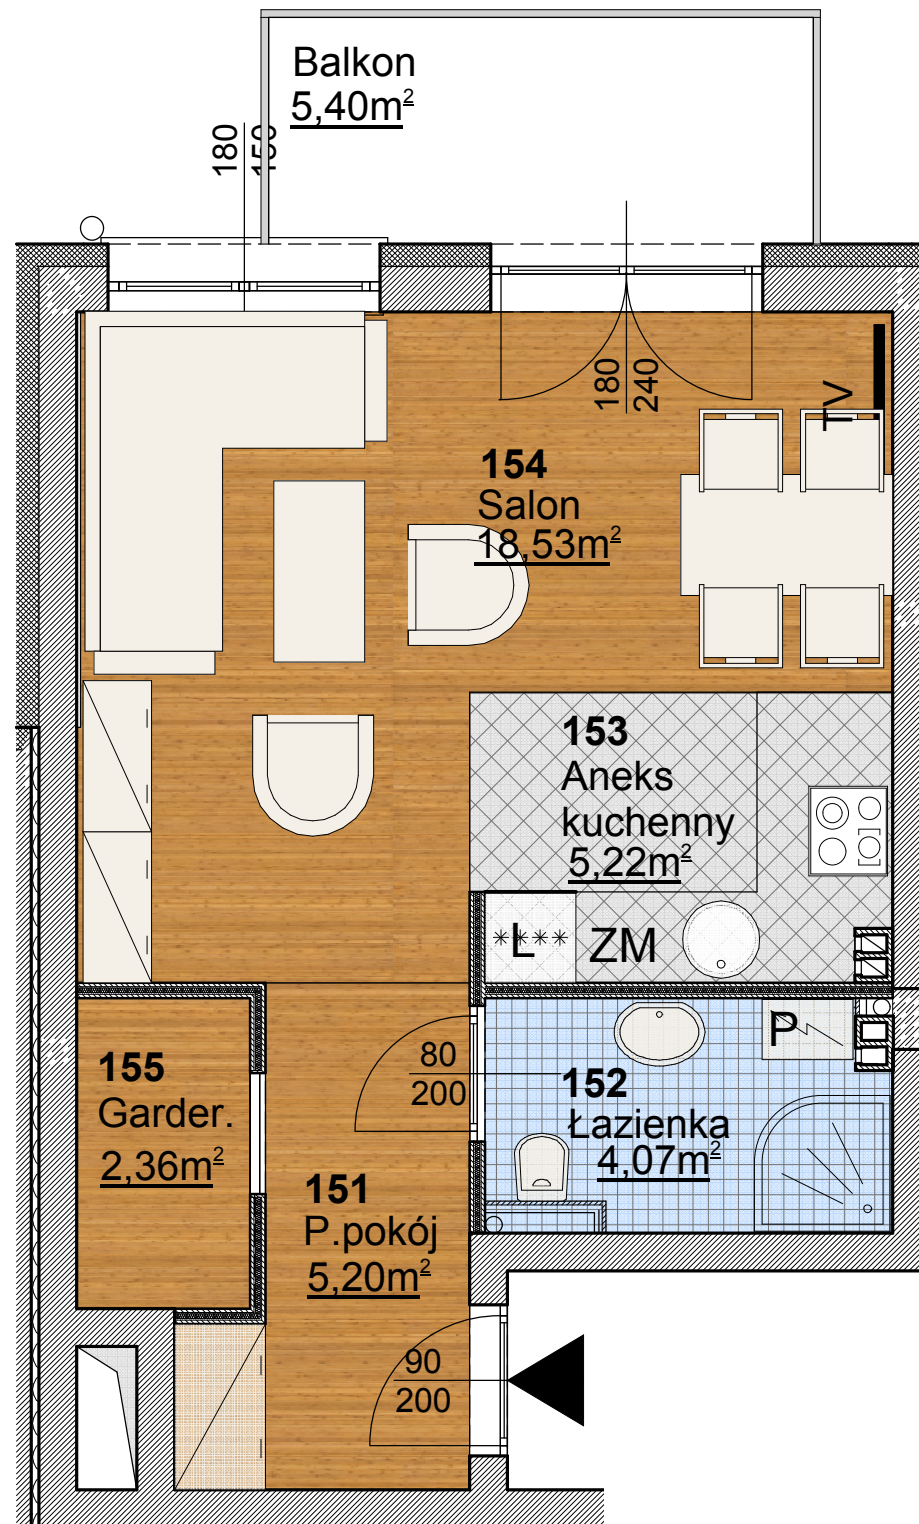

M11

MIESZKANIE 11			
Nr. pom	Nazwa pomieszczenia	Pow. m ²	Kubatura m ³
151	Przedpokój	5,20	13,16
152	Łazienka	4,07	10,30
153	Aneks kuchenny	5,22	13,21
154	Salon	18,53	46,88
155	Garderoba	2,36	5,97
		35,38	89,51