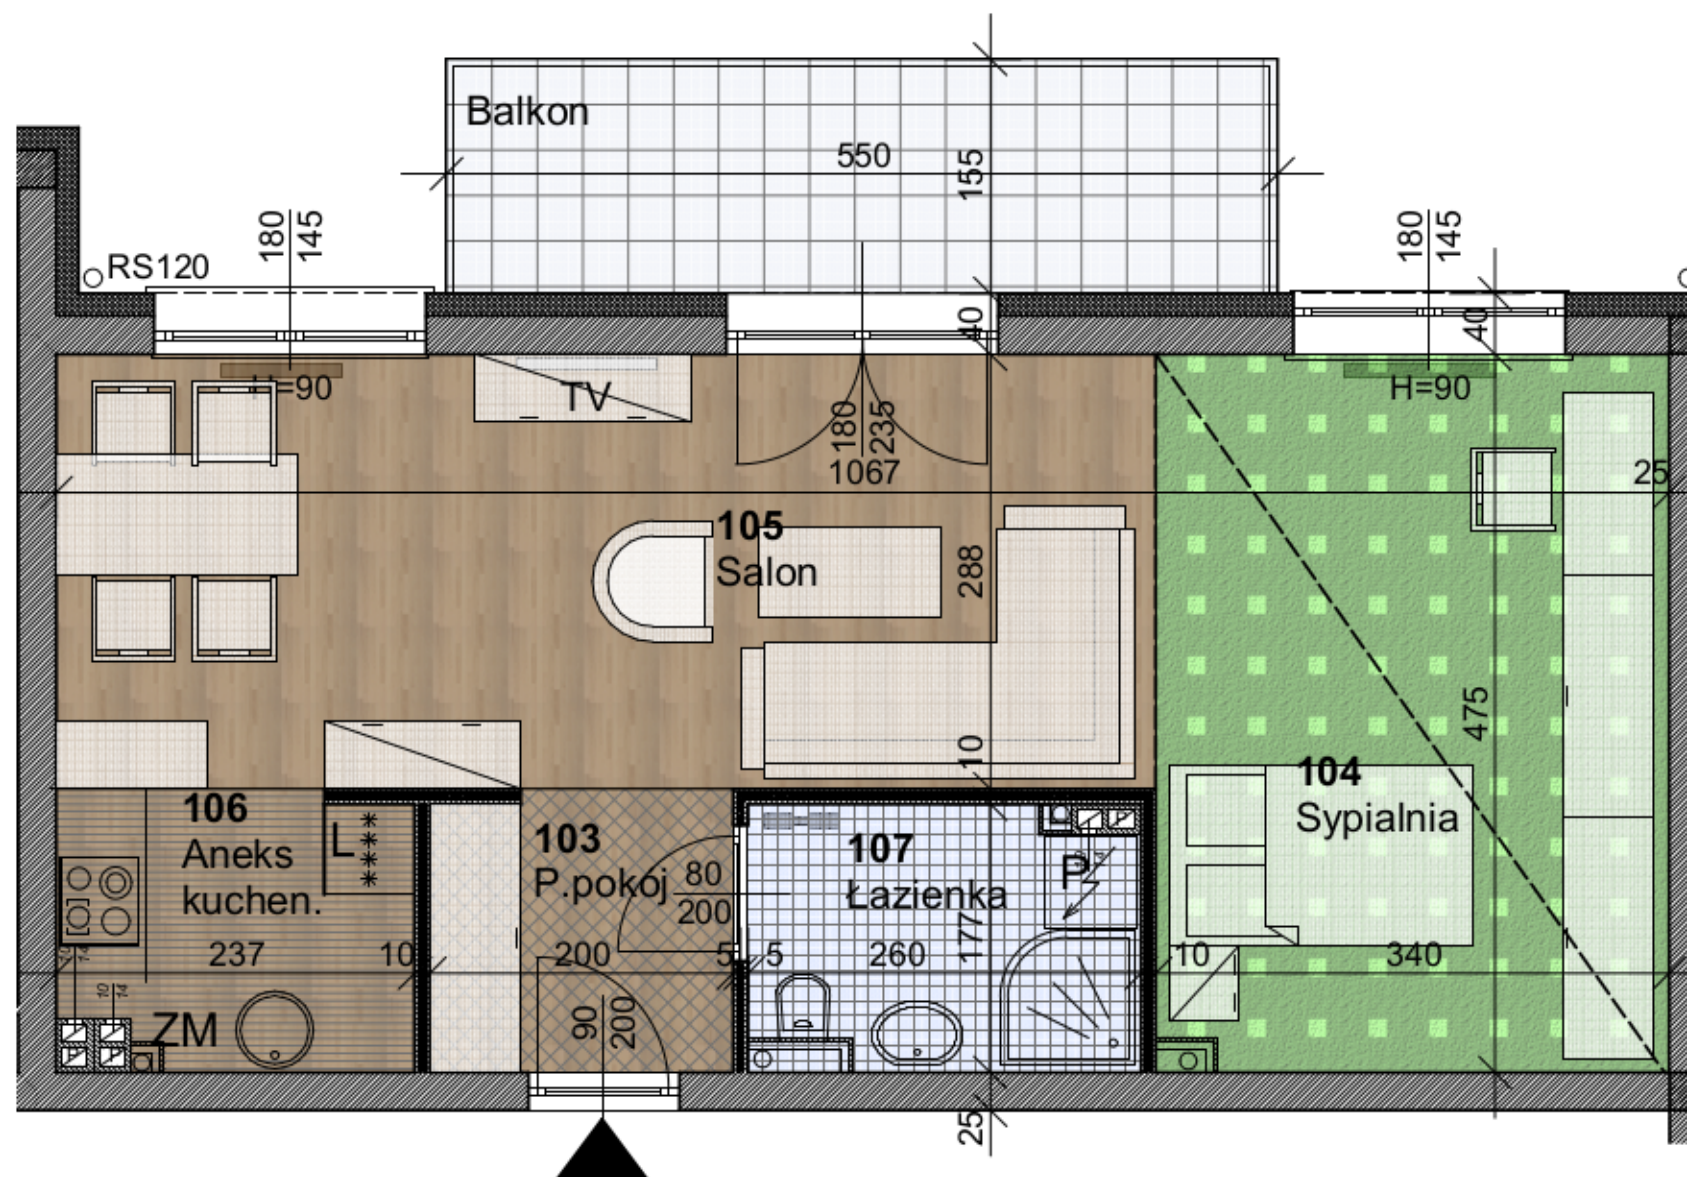

M11

MIESZKANIE 11 = 49,48 m²

103	Przedpokój	3,70
104	Sypialnia	16,13
105	Salon	20,92
106	Aneks kuchenny	4,21
107	Łazienka	4,52
	Balkon	8,10