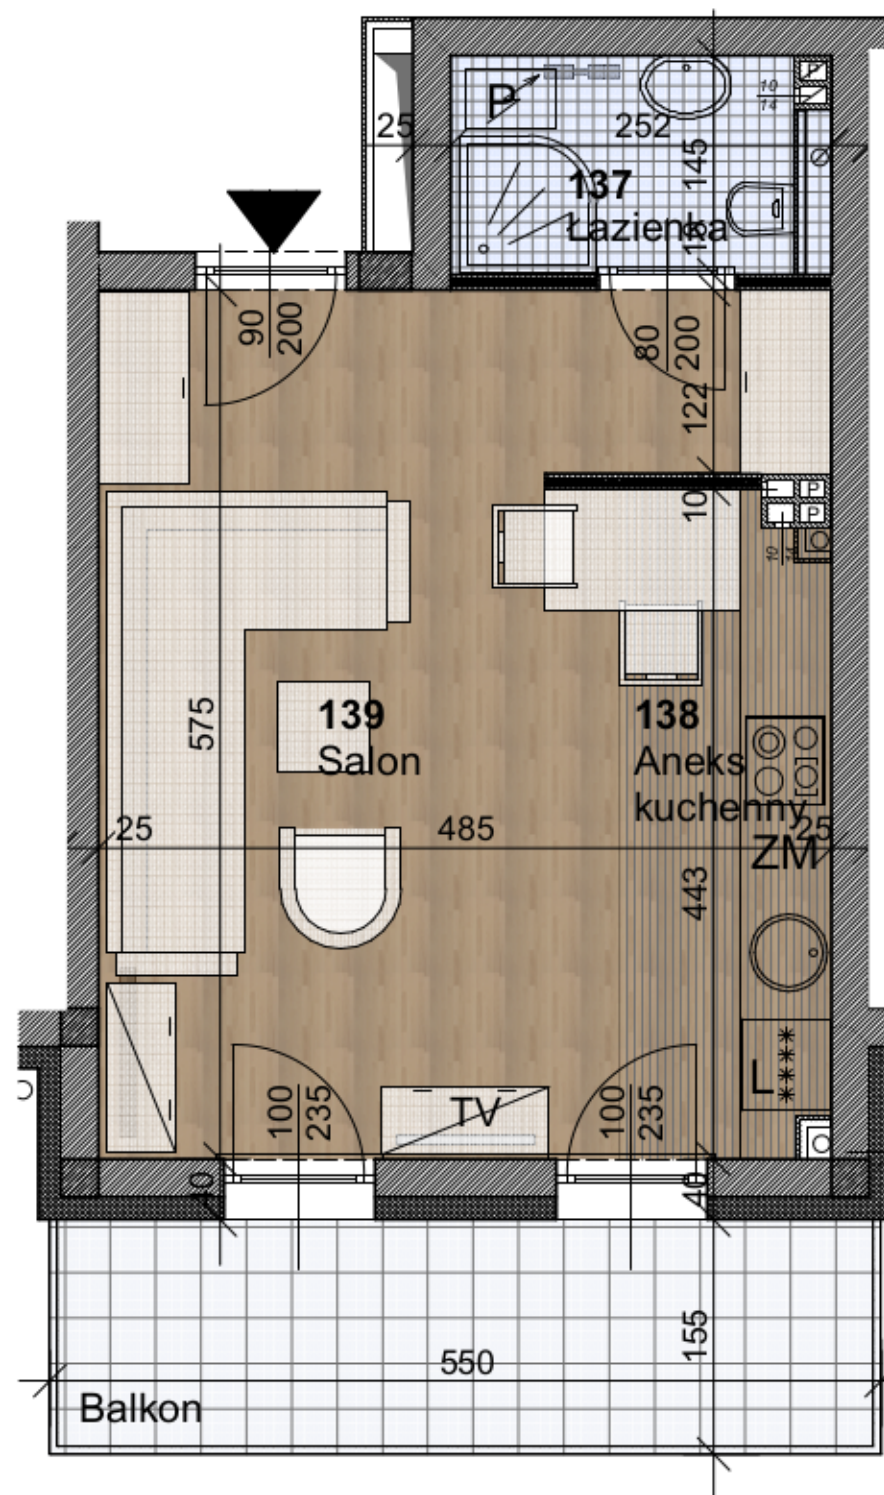

M18

MIESZKANIE 18 = 31,08 m²

137	Łazienka	3,57
138	Aneks kuchenny	6,02
139	Salon	21,49
	Balkon	8,10