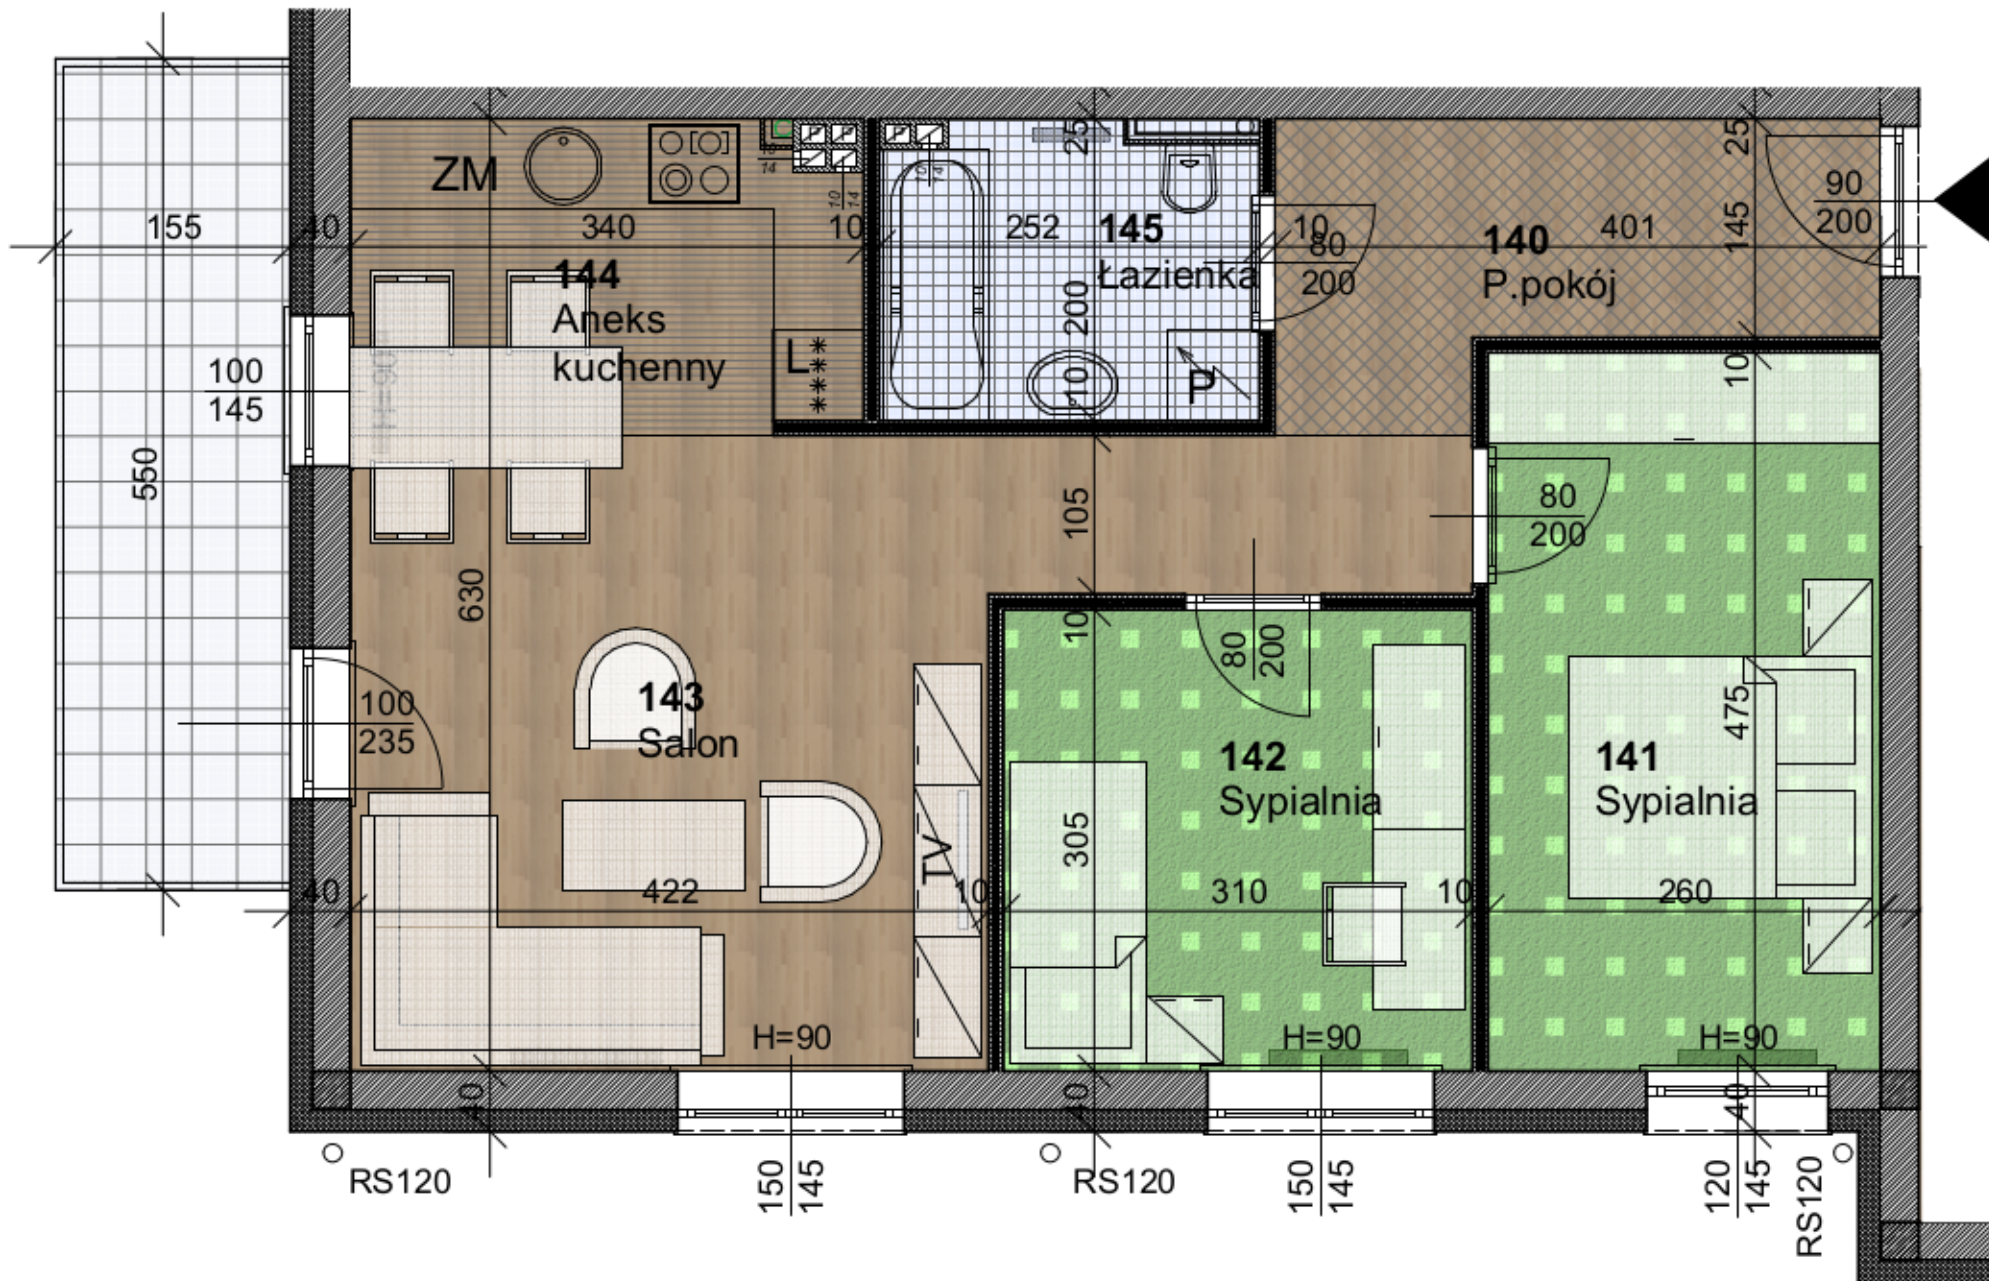

M19

MIESZKANIE 19 = 61,34 m²

140	Przedpokój	6,66
141	Sypialnia	12,35
142	Sypialnia	9,47
143	Salon	21,09
144	Aneks kuchenny	6,84
145	Łazienka	4,93
	Balkon	8,10

1 Piętro